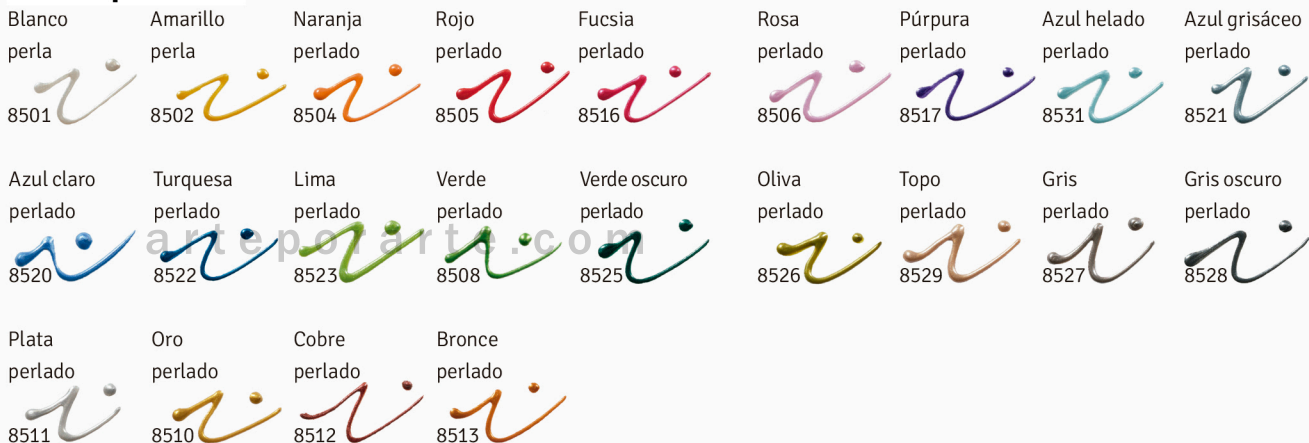

# Talens Art Creation Effect Liner carta de colores

## Colores típicos

## Tonos perlados

## Transparentes con purpurina